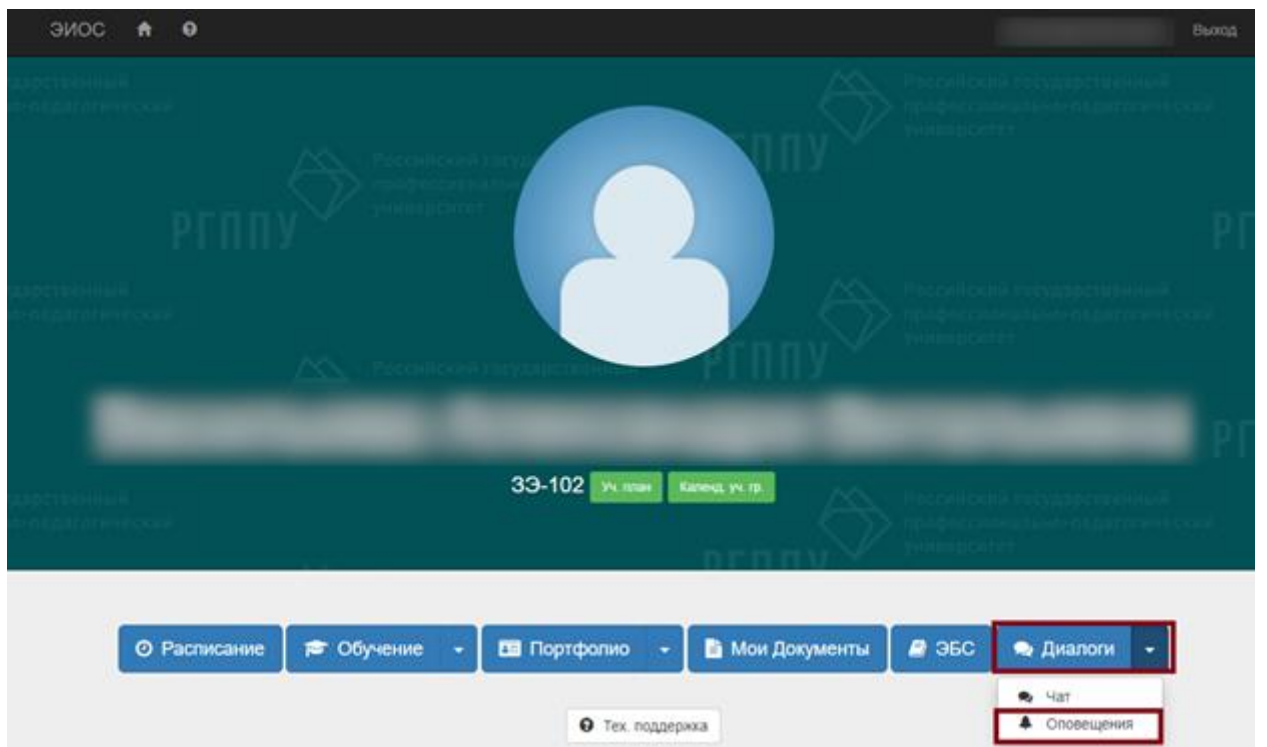

Компонент «Таймлайн»

Для входа в компонент «Таймлайн» необходимо в личном кабинете ЭИОС РГПУ в разделе «Обучение» выбрать «Таймлайн».

Дисциплины	09.12.19 15.12.19	16.12.19 22.12.19	23.12.19 29.12.19	30.12.19 05.01.20	06.01.20 12.01.20	13.01.20 19.01.20	20.01.20 26.01.20	27.01.20 02.02.20	03.02.20 09.02.20	10.02.20 16.02.20	17.02.20 23.02.20	24.02.20 01.03.20	02.03.20 08.03.20	0/1	Балл
Прокубовская А.О. Введение в профессионально-педагогическую...															0/12
Ресурсы					0	1	0	1	0	1					

Компонент «Онлайн-курсы» (LMS Moodle)

Самостоятельная запись на онлайн-курсы не требуется, они открываются автоматически, в зависимости от Вашего учебного плана на семестр. Информация о списке доступных онлайн-курсов на семестр приходит в компонент ЭИОС «Диалоги», раздел «Оповещения», а также дублируется на электронную почту.

Для входа в компонент «Онлайн-курсы» необходимо в личном кабинете ЭИОС РГПУ в разделе «Обучение» выбрать «Онлайн-курсы».