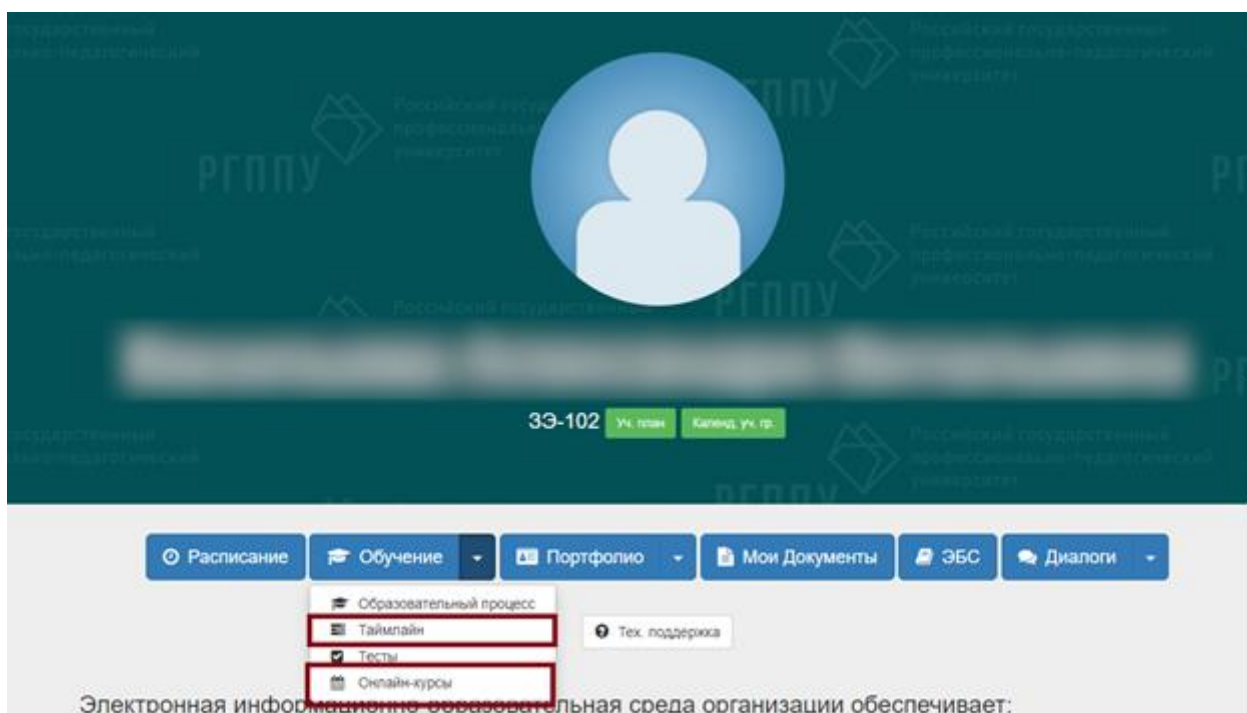

## Инструкция для доступа обучающихся заочной формы обучения к учебным материалам по дисциплинам

Войти в ЭИОС РГППУ (точка доступа: <https://eios.rsvpu.ru/>)

Учебные материалы могут находиться в двух компонентах ЭИОС: «Таймлайн» и «Онлайн-курсы» (LMS Moodle).