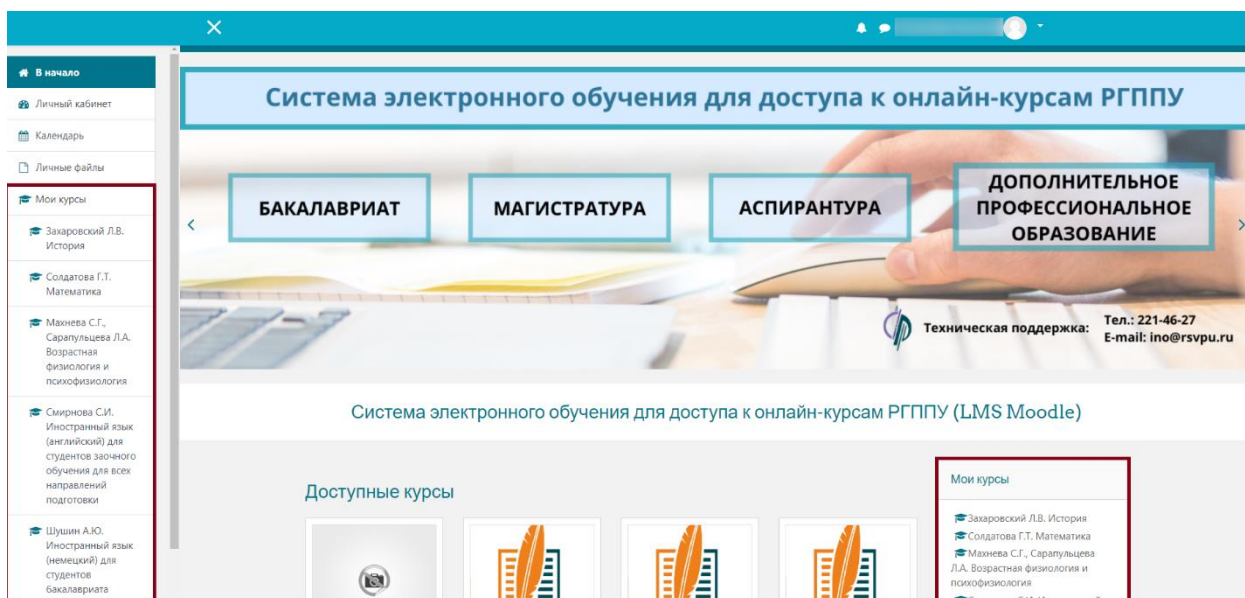

Для входа в компонент «Онлайн-курсы» необходимо в личном кабинете ЭИОС РГПУ в разделе «Обучение» выбрать «Онлайн-курсы».

Далее, **НЕ** вводя логина и пароля, необходимо нажать кнопку «**TIMELINE РГППУ**»

Система электронного обучения для доступа к онлайн-курсам РГППУ (LMS Moodle)

Логин / адрес электронной почты

Пароль

Запомнить логин

**ВХОД**

Забыли логин или пароль?

В Вашем браузере должен быть разрешен прием cookies

Список курсов, которые доступны для прохождения, указаны в блоках «**Мои курсы**» в левой панели или правом блоке.

Также список онлайн-курсов доступен при нажатии кнопки «Личный кабинет» компонента «Онлайн-курсы».