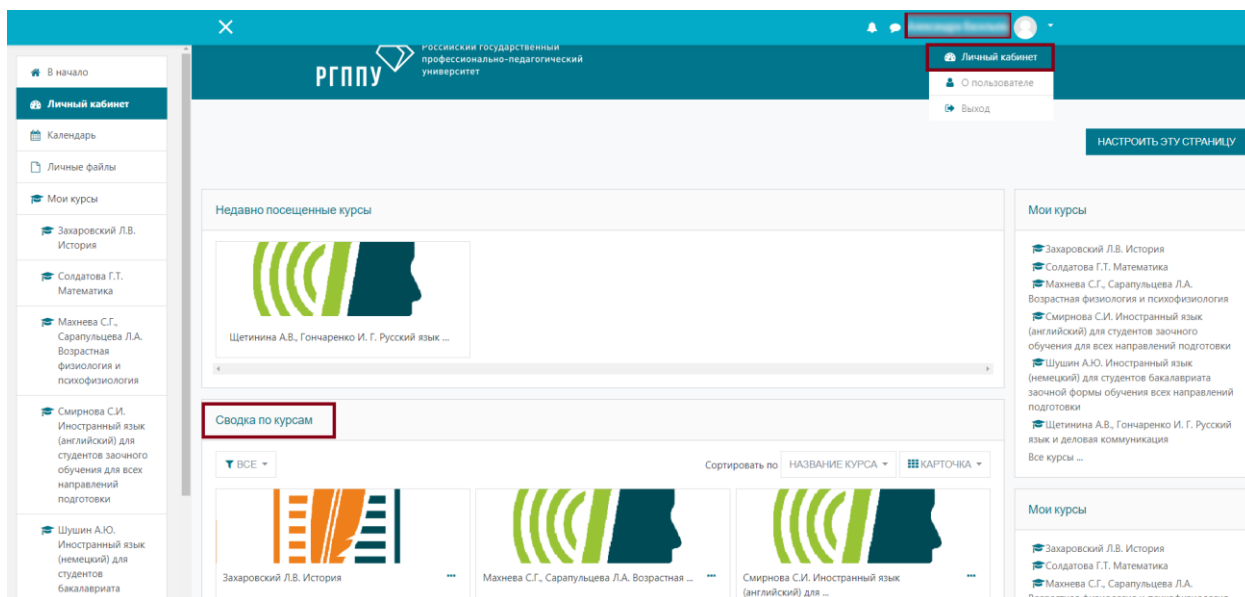

Система электронного обучения для доступа к онлайн-курсам РГППУ (LMS Moodle)

Логин / адрес электронной почты

Пароль

Запомнить логин

**ВХОД**

Забыли логин или пароль?

В Вашем браузере должен быть разрешен прием cookies

Войти с использованием учетной записи:

**TIMELINE РГППУ**

Институт непрерывного образования	ИНФОРМАЦИЯ	НАШИ КОНТАКТЫ
ФГАОУ ВО "Российский государственный профессионально-педагогический университет"	<a href="#">Сообщество Moodle</a> <a href="#">Поддержка Moodle</a> <a href="#">Документы Moodle</a> <a href="#">Moodle.com</a>	620050, г. Екатеринбург, ул. Машиностроителей, 11 Телефон : +7(343)221-19-72; +7(343)221-46-27; +7(343)221-19-08; +7(912)633-04-77 E-mail : <a href="mailto:ino@rsvpu.ru">ino@rsvpu.ru</a>

Список курсов, которые доступны для прохождения, указаны в блоках «**Мои курсы**» в левой панели или правом блоке.

Также список онлайн-курсов доступен при нажатии кнопки «Личный кабинет» компонента «Онлайн-курсы».